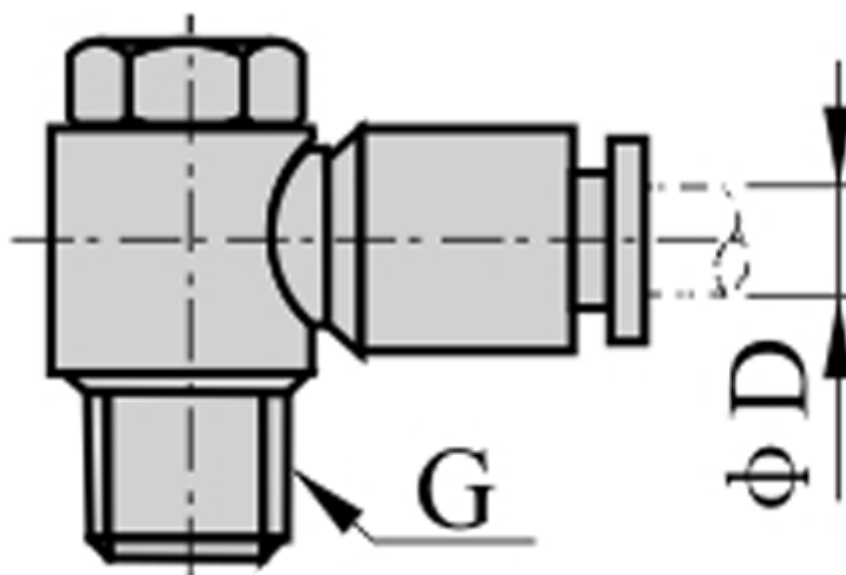

Varenummer: 58EPH803
Beskrivelse: Fitting EPH803 Banjo vinkel
udvendig gevind 3/8", slangediameter 8

Mål

D = 8
Gevind = 3/8"